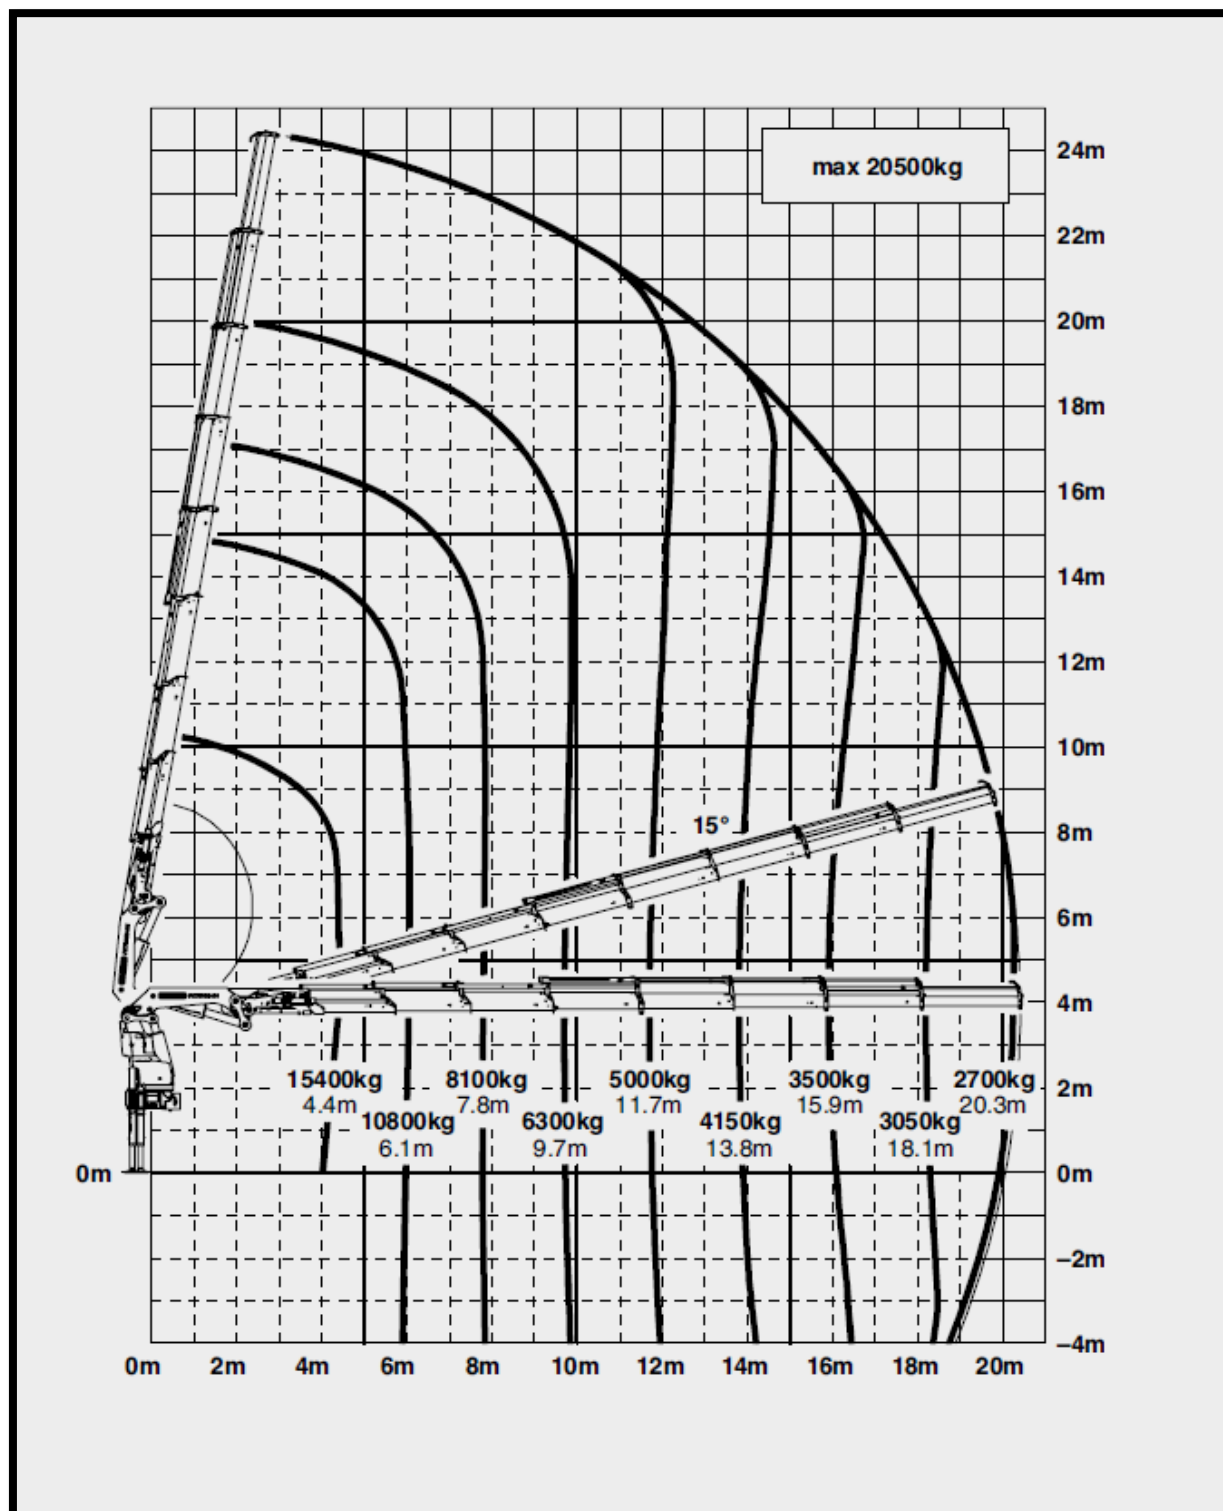

4. Grue PALFINGER PK78002 SH monté sur camion fixe