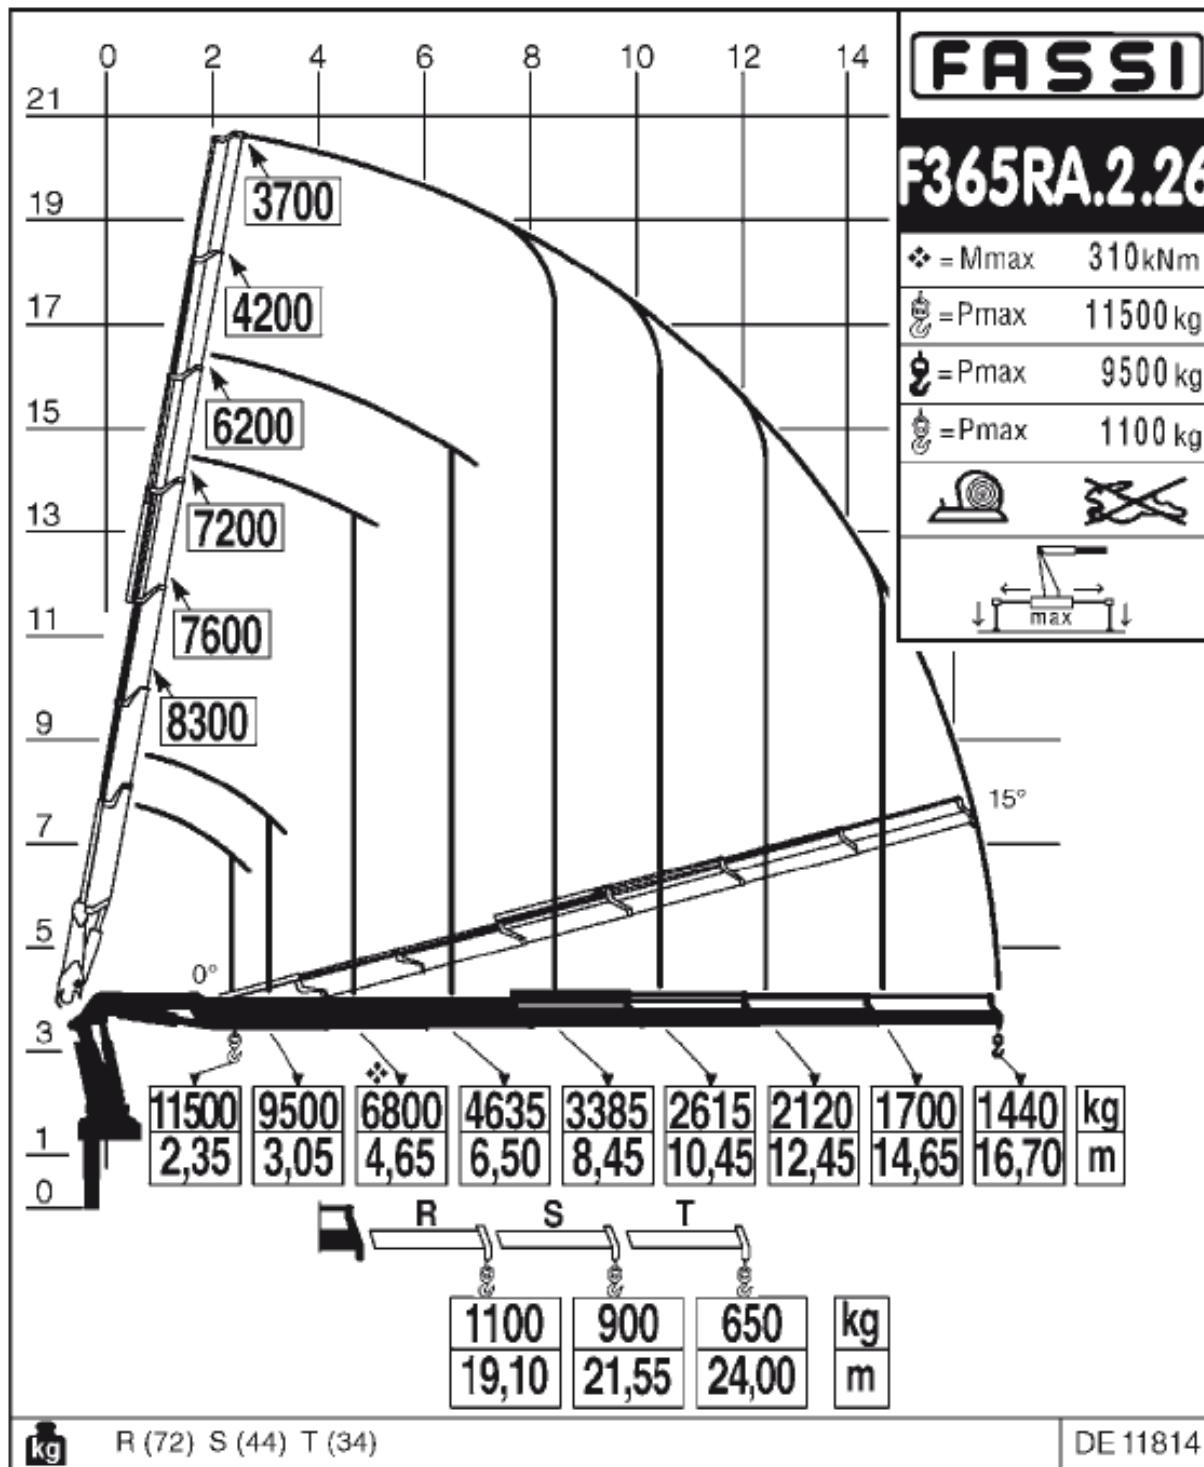

# 1. Grue FASSI F365RA.2.26

## 2. Grue PALFINGER PK48002 EHB sur tracteur