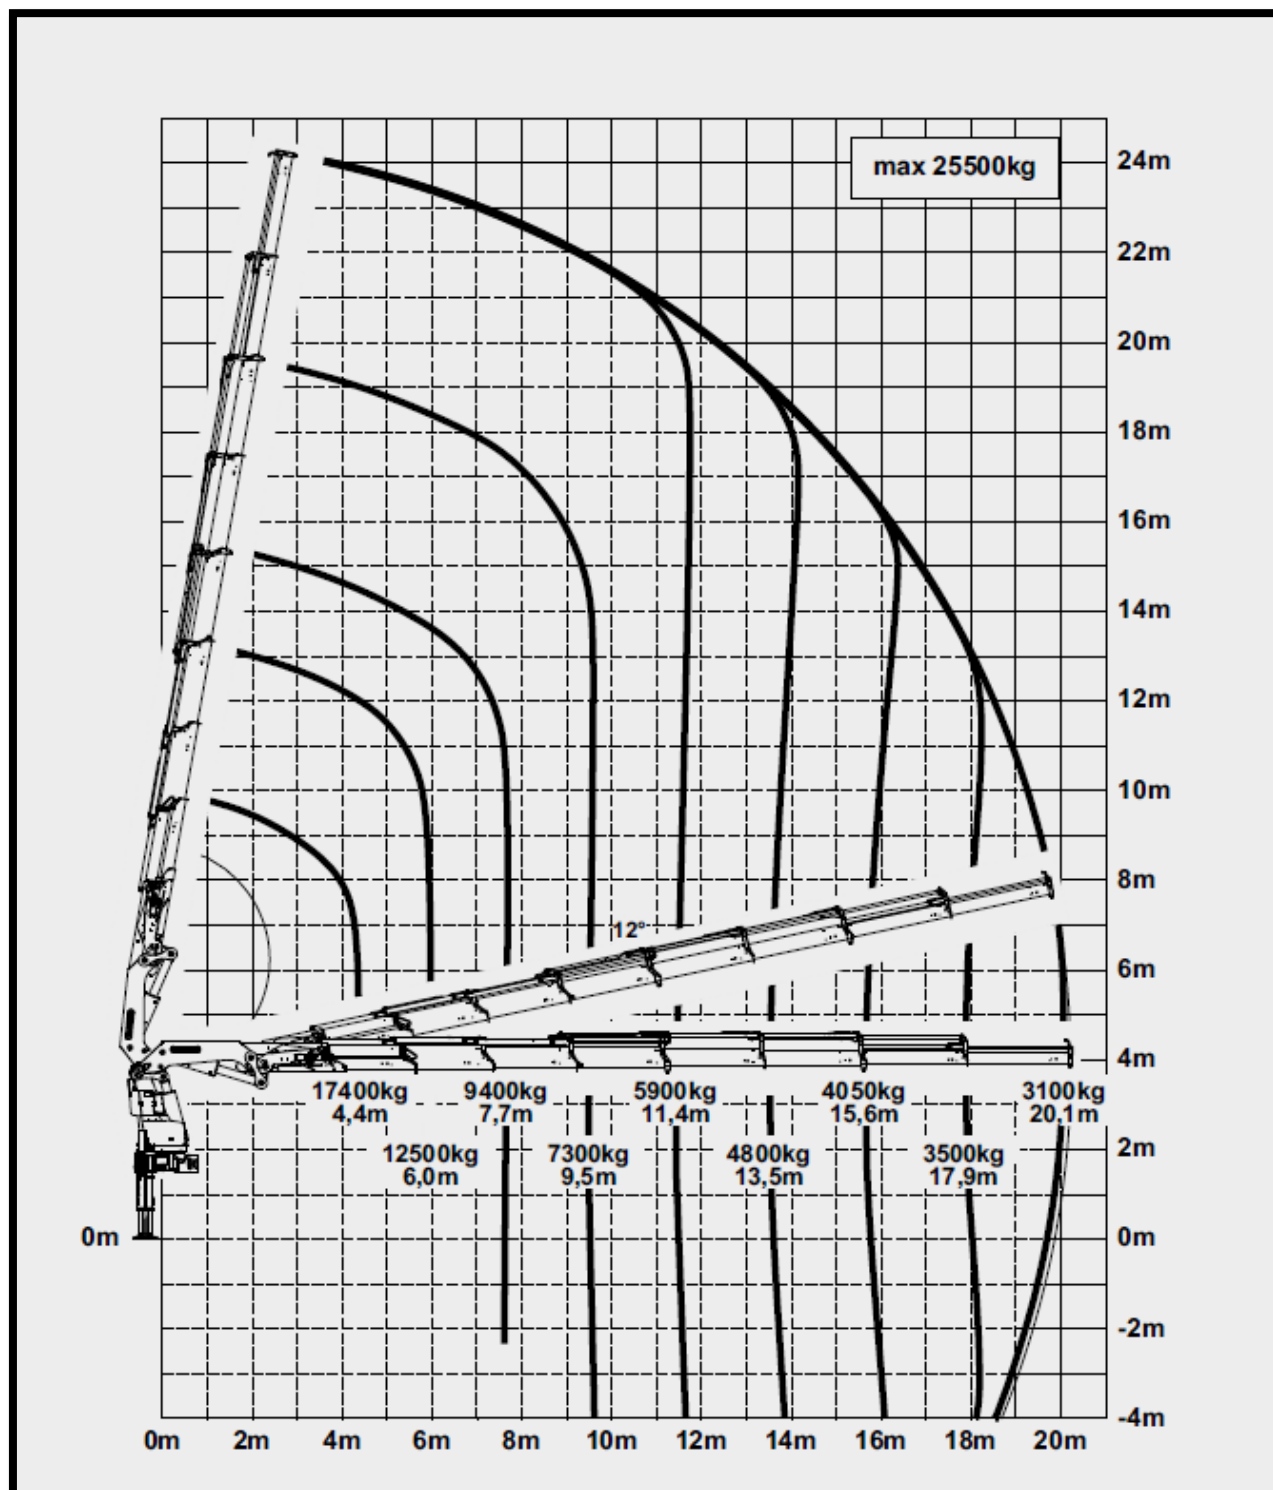

5. Grue PALFINGER PK92002 SH monté sur camion fixe