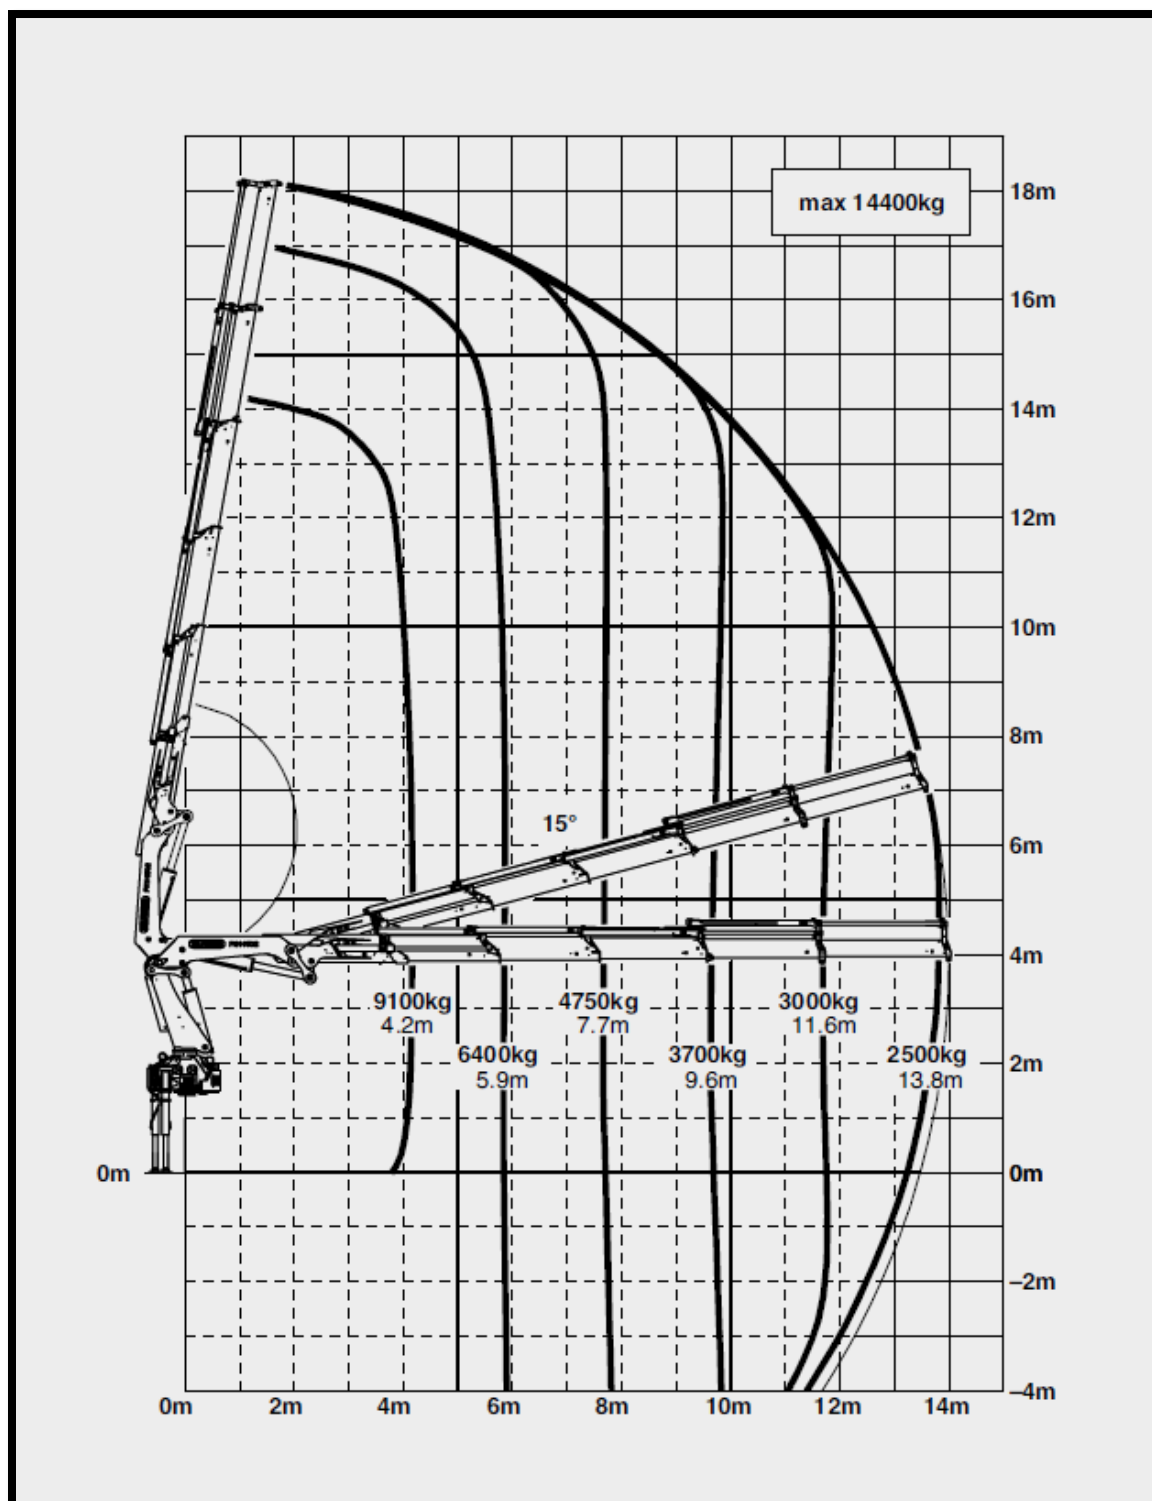

# 1. Grue FASSI F365RA.2.26

## 2. Grue PALFINGER PK48002 EHB sur tracteur